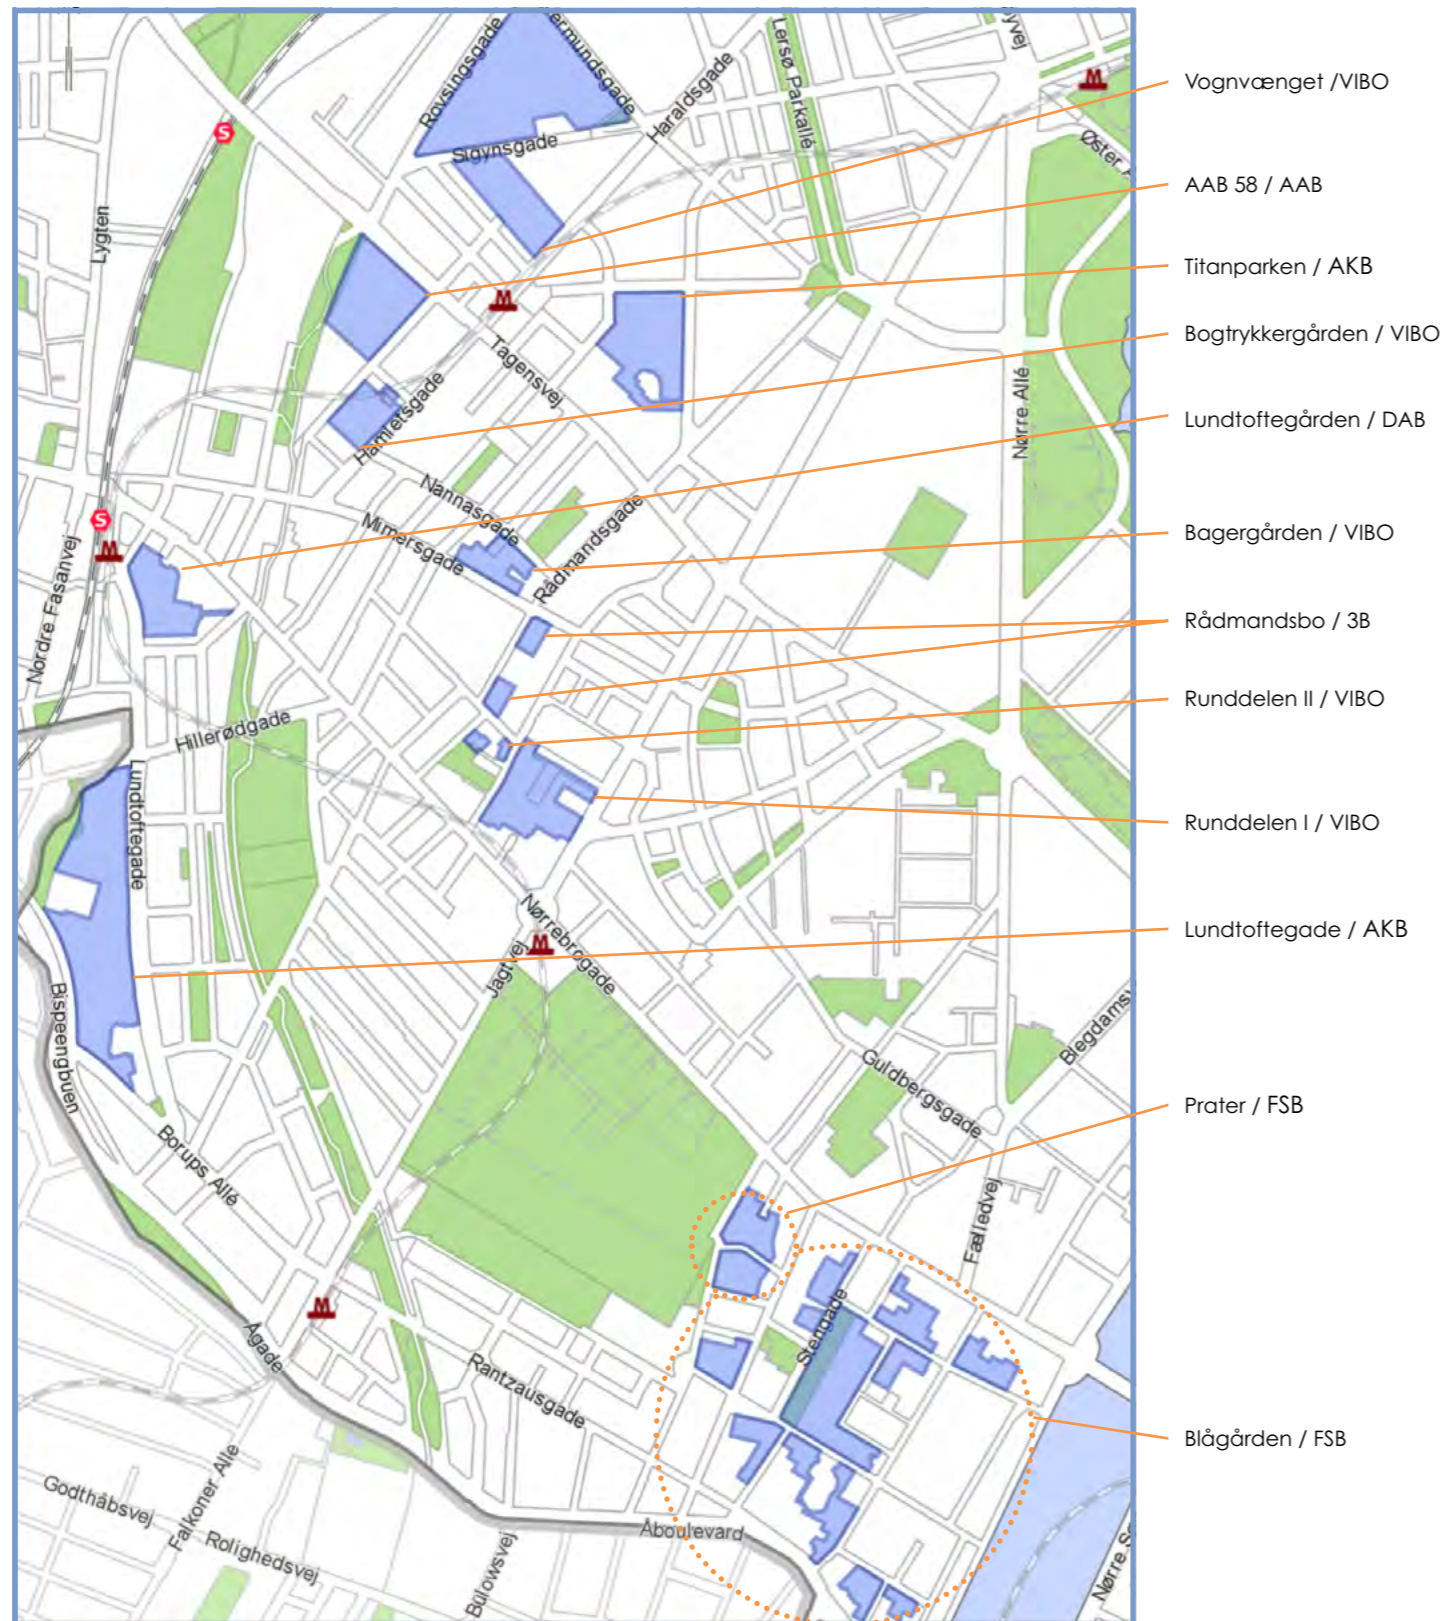

Boligafdelinger i NørrebroByggerne

Afdelingsnavn	Selskab	Husstande/ beboere pr. husstand	Beboere
AAB 58	AAB	228 / 2,8	637
Bogtrykergården	VIBO	140 / 2,6	368
Runddelen I	VIBO	257 / 2,5	682
Bagergården	VIBO	80 / 2,8	237
Rådmandsbo	3B	50 / 2,8	139
Blågården	FSB	858 / 2,81	2416
Prater	FSB	66 / 2,83	190
Lundtoftegade	AKB	691 / 2,55	1490
Titanparken	AKB	283 / 2,46	698
Lundtoftegården	DAB	89 / 3,16	282
Runddelen II	VIBO	28 / -	
Vognvænget	VIBO	233 /	461